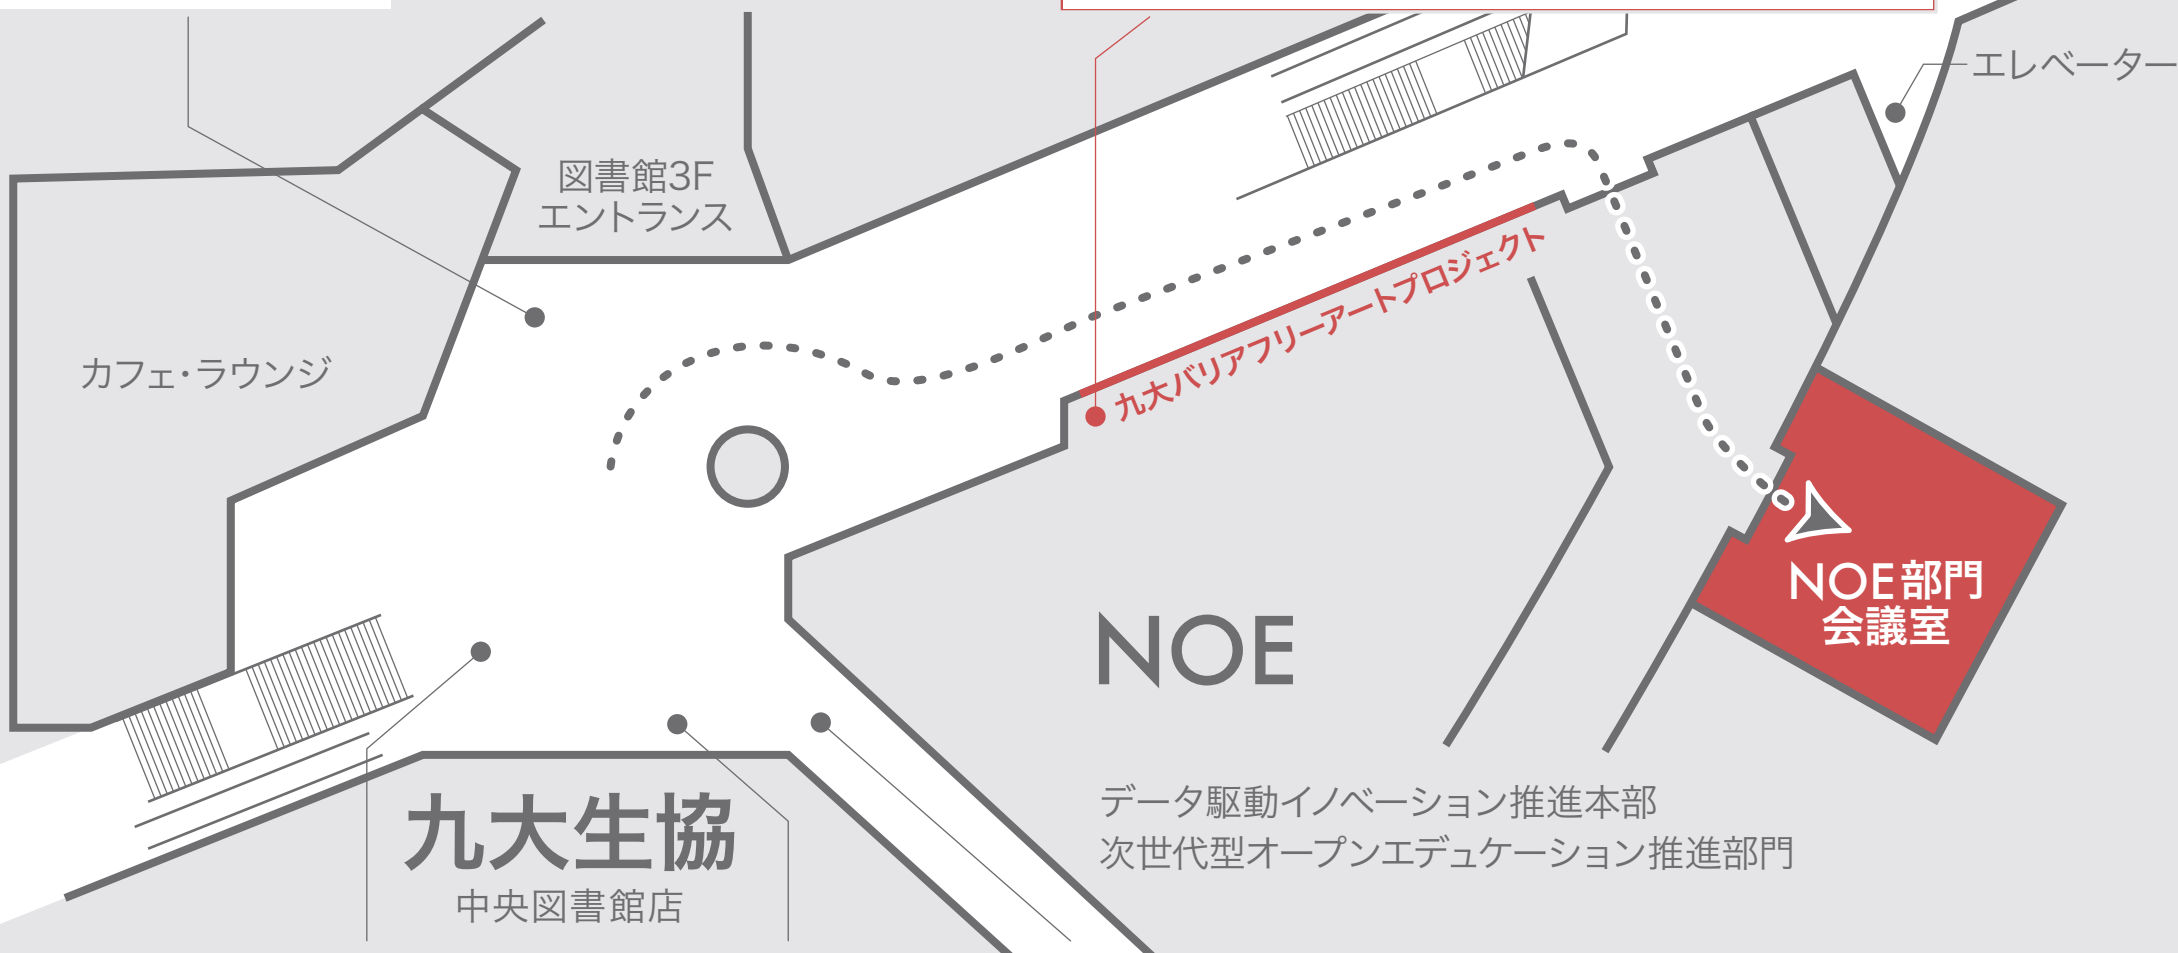

九州大学 中央図書館

ご案内 (中央図書館3階 NOE部門会議室まで)

- 1 中央図書館 3 階までお越しください。
- 2 「九大バリアフリーアートプロジェクト」の壁画方面へ進んでください。
- 3 壁画の端に NOE 部門のドアがあります。
※当日は案内看板を設置いたします。
- 4 ドアを入ってすぐ正面が NOE 部門会議室です。